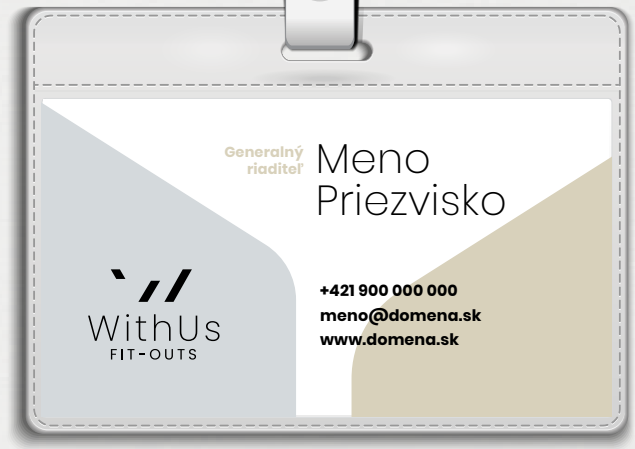

OFFICE FOR YOU
2022

Firemná identita

dizajn manuál

Vysvetlenie myšlienky loga

Písmeno "W"
ako WithUs

Priestorové zobrazenie

symbol pre stavebnú činnosť
kancelárie, návrh kancelárie,
interiér kancelárie ...

VERZIE LOGA

S pozdravom

Meno
Priezvisko

Generalný riaditeľ

+421 900 000 000
meno@domena.sk
www.domena.sk

Font POPPINS

REKLAMNÉ PREDMETY

UKÁŽKA NA TAŠKE

 WithUs
FIT-OUTS

Firemná identita
dizajn manuál

UKÁŽKA NA OBLEČENÍ

predná strana

bočná strana

zadná strana

UKÁŽKA ROLL UP

Firemná identita

dizajn manuál